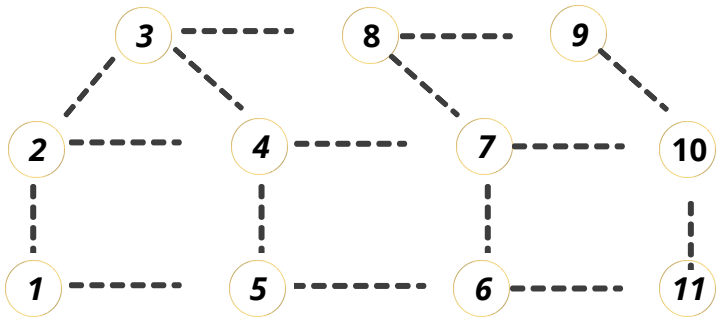

Plánek stanovišť:

Pečlivě si zapisuj stanoviště, na kterých jsi už byl!

GPS souřadnice:

Na tomto místě najdeš ukrytý záchraný člun

--- • --- N
--- • --- E

Nápovědu hledej na www.mappraha12.cz/robinsonuvostrov