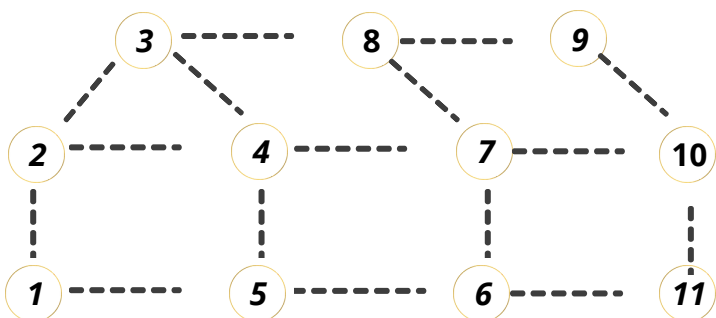

Plánek stanovišť:

Pečlivě si zapisuj stanoviště, na kterých jsi už byl!

GPS souřadnice:

Na tomto místě najdeš ukrytý záchraný člun

--- • --- N
--- • --- E

Nápovědu hledej na www.mappraha12.cz/robinsonuvostrov