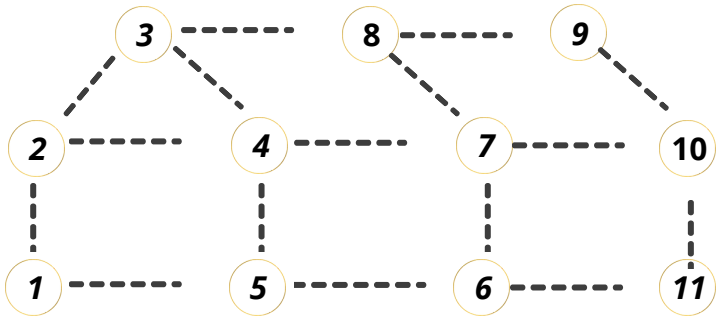

Plánek stanovišť:

Pečlivě si zapisuj stanoviště, na kterých jsi už byl!

GPS souřadnice:

Na tomto místě najdeš ukrytý záchraný člun

--- • --- N
--- • --- E

Nápovědu hledej na www.mappraha12.cz/robinsonuvostrov